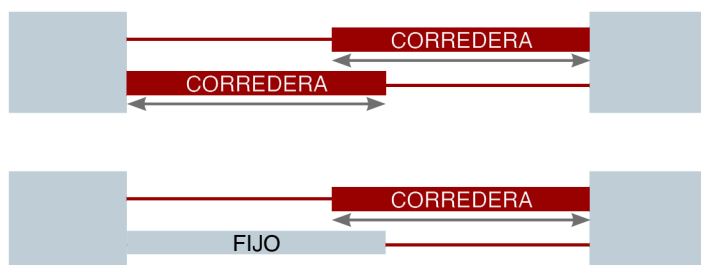

PUERTA DOBLE