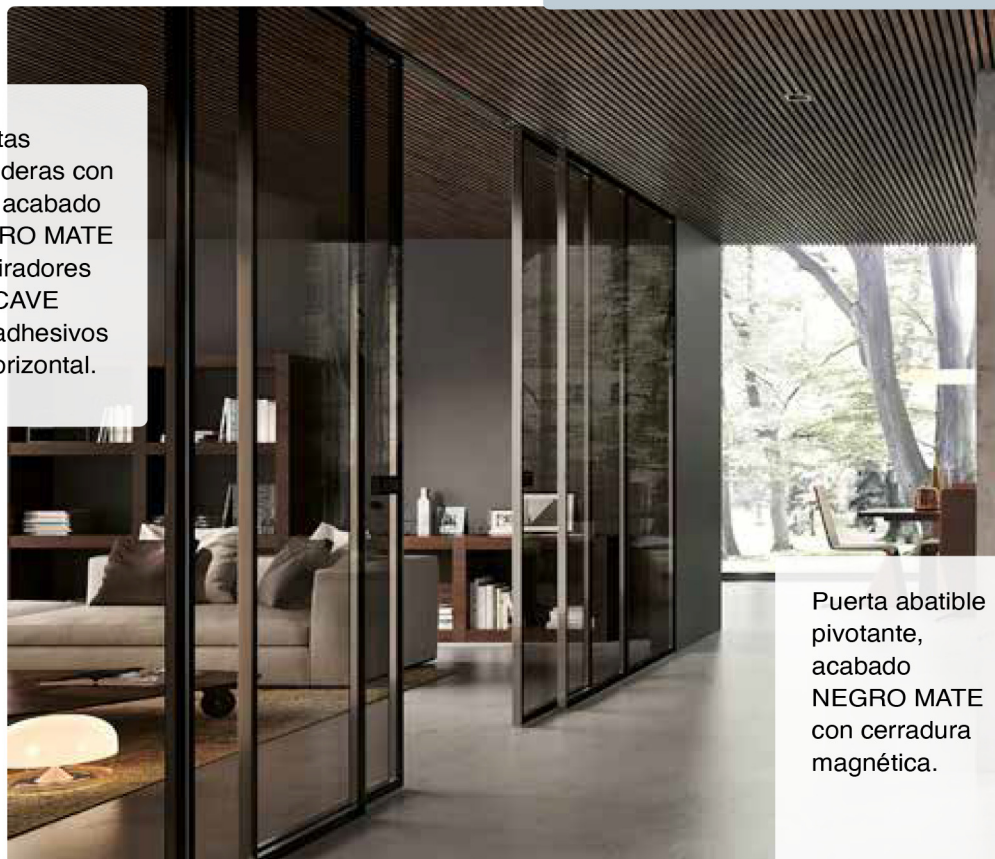

SISTEMA PUERTA CORREDERA

Puertas
correderas con
fijos, acabado
NEGRO MATE
con tiradores
tipo CAVE
autoadhesivos
en horizontal.