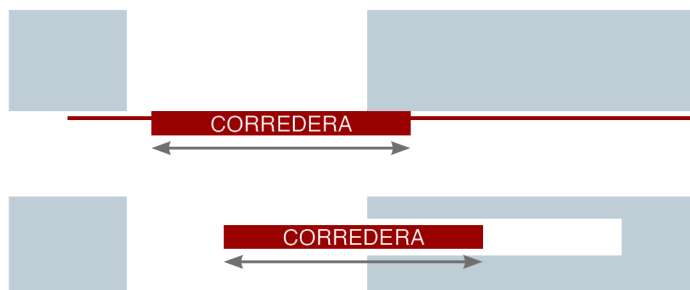

CONFIGURACIONES DISPONIBLES

PUERTA SIMPLE

- *Alto de hoja max.: 2,70 m
- *Ancho de hoja max.: 1,50 m
- *Peso de hoja max.: 120 Kg
- *Vidrio recomendado: 6 mm