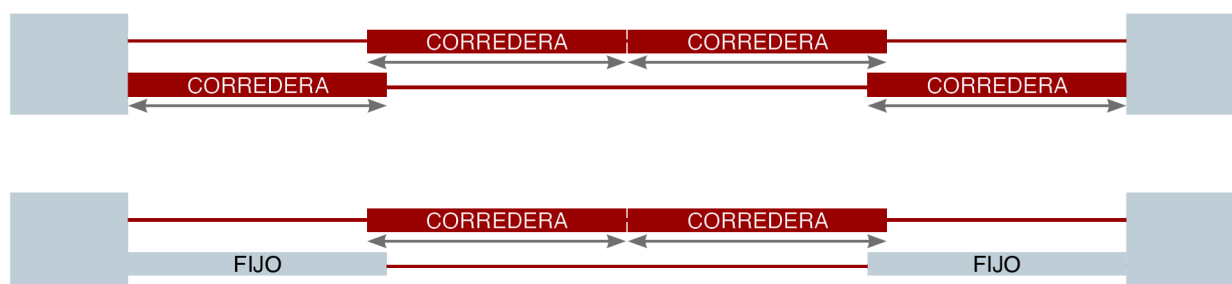

4 PUERTAS

Y MUCHAS MÁS COMBINACIONES