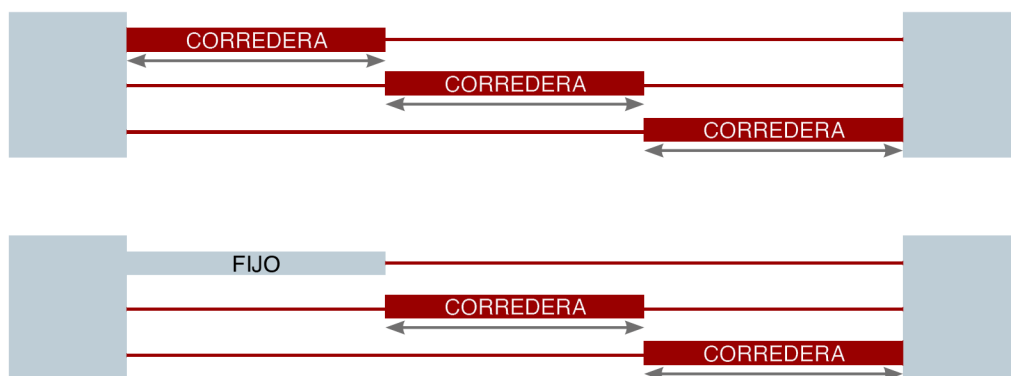

CONFIGURACIONES DISPONIBLES

PUERTA SIMPLE

- *Alto de hoja max.: 2,70 m
- *Ancho de hoja max.: 1,50 m
- *Peso de hoja max.: 120 Kg
- *Vidrio recomendado: 6 mm

PUERTA DOBLE

3 PUERTAS

4 PUERTAS

Y MUCHAS MÁS COMBINACIONES